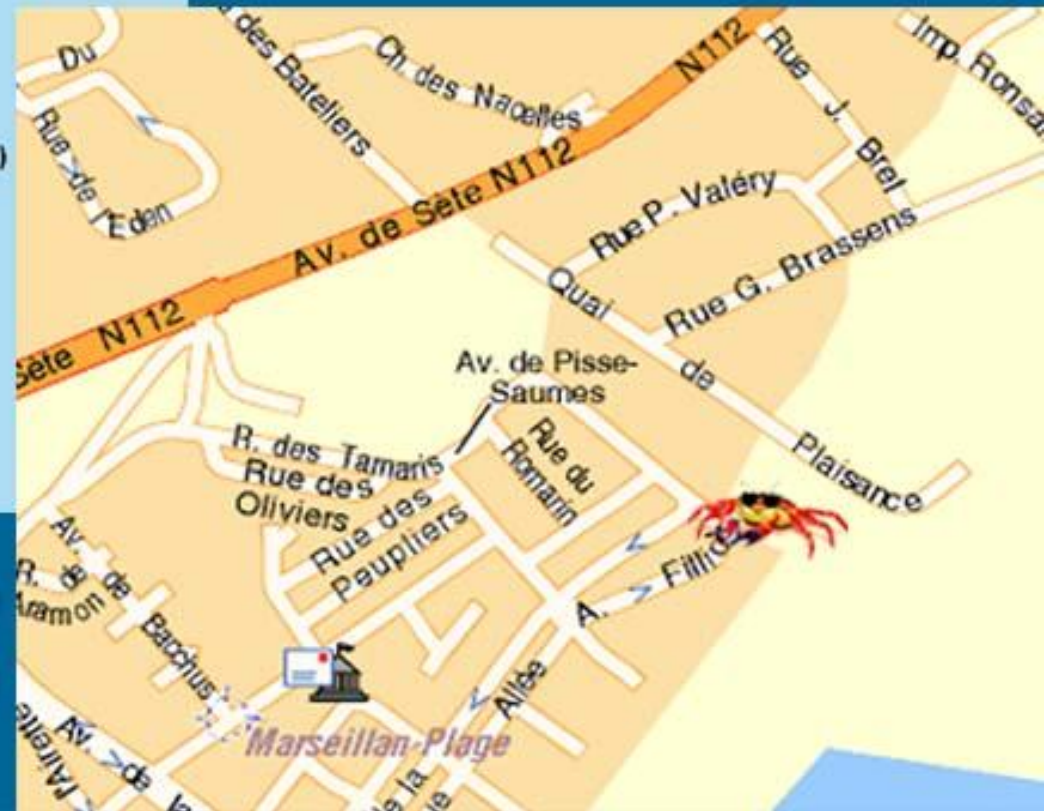

Latitude : 43.31852752377561 - Longitude : 3.55742454528806

Hôtel le Richmond***
Allée A.Filliol
34340 Marseille-Plage
France

richmonthotel@wanadoo.fr
Telephone: 04 67 21 97 79
Fax: 04 67 21 99 51